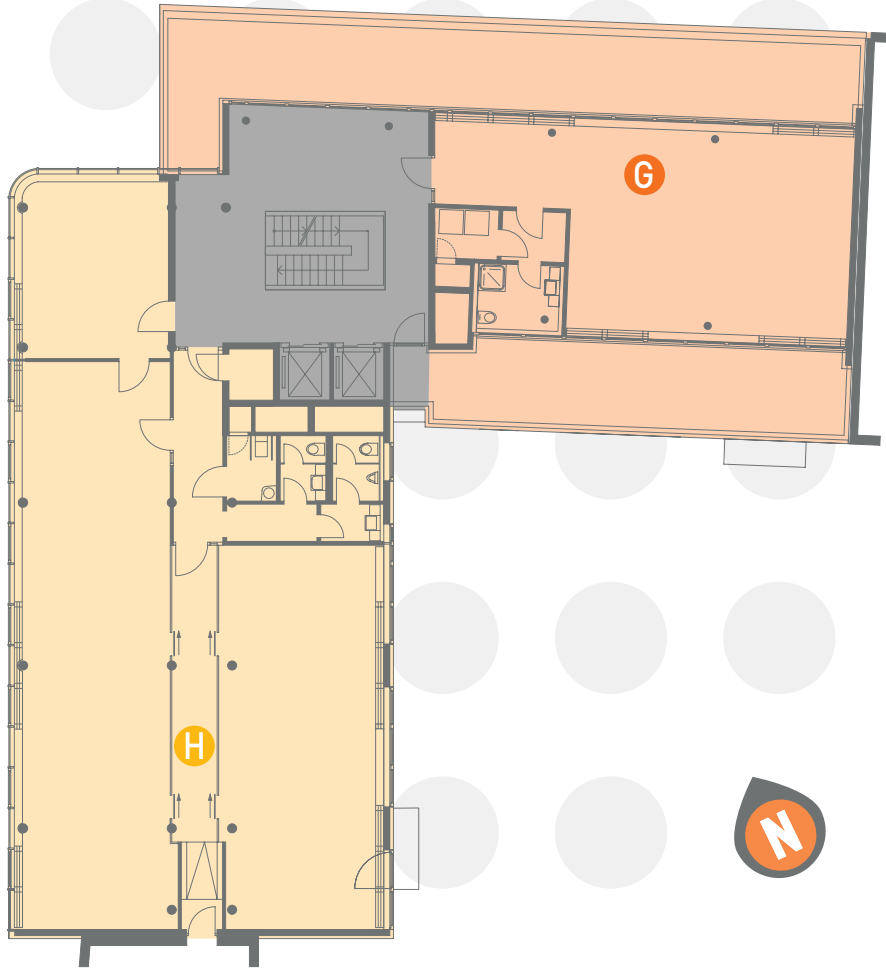

Karlstraße

Karlstraße

Seidstraße 26

Seidstraße 26

G 187 m² H 313 m² 6. OG gesamt: 500 m²

H 242 m² 7. OG gesamt: 242 m²

0 1 5m