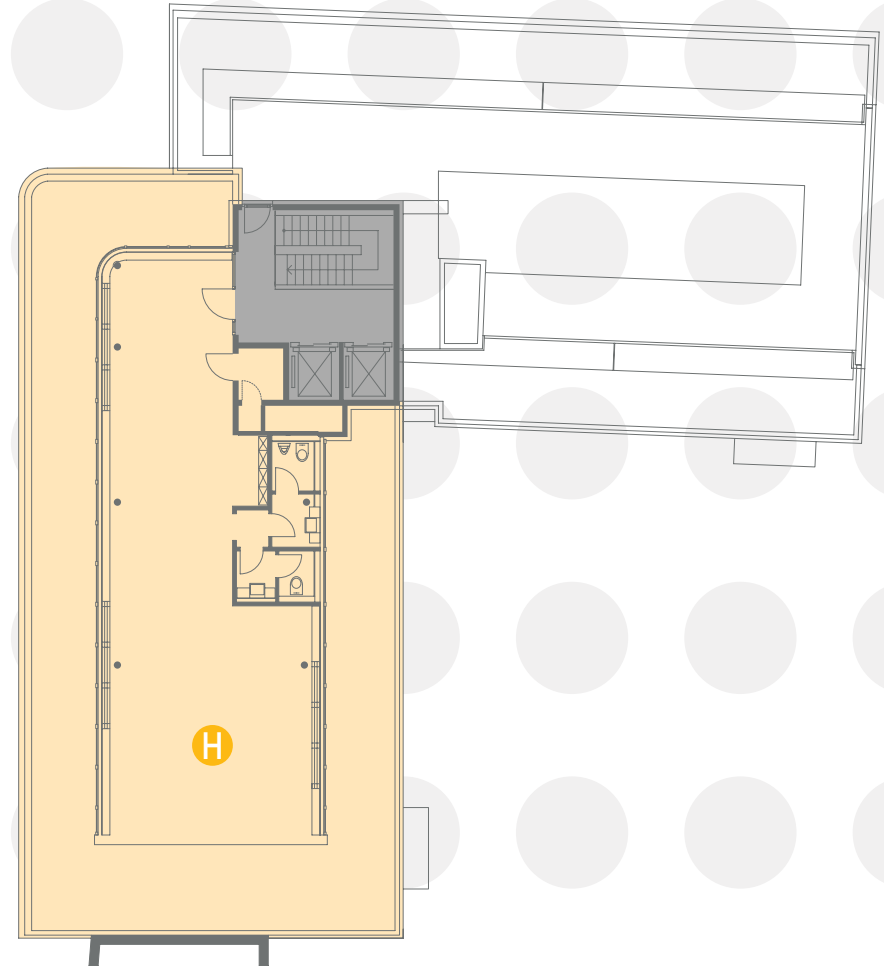

Karlstraße

Karlstraße

Seidstraße 26

Seidstraße 26

G 187 m² H 313 m² 6. OG gesamt: 500 m²

H 242 m² 7. OG gesamt: 242 m²

0 1 5m