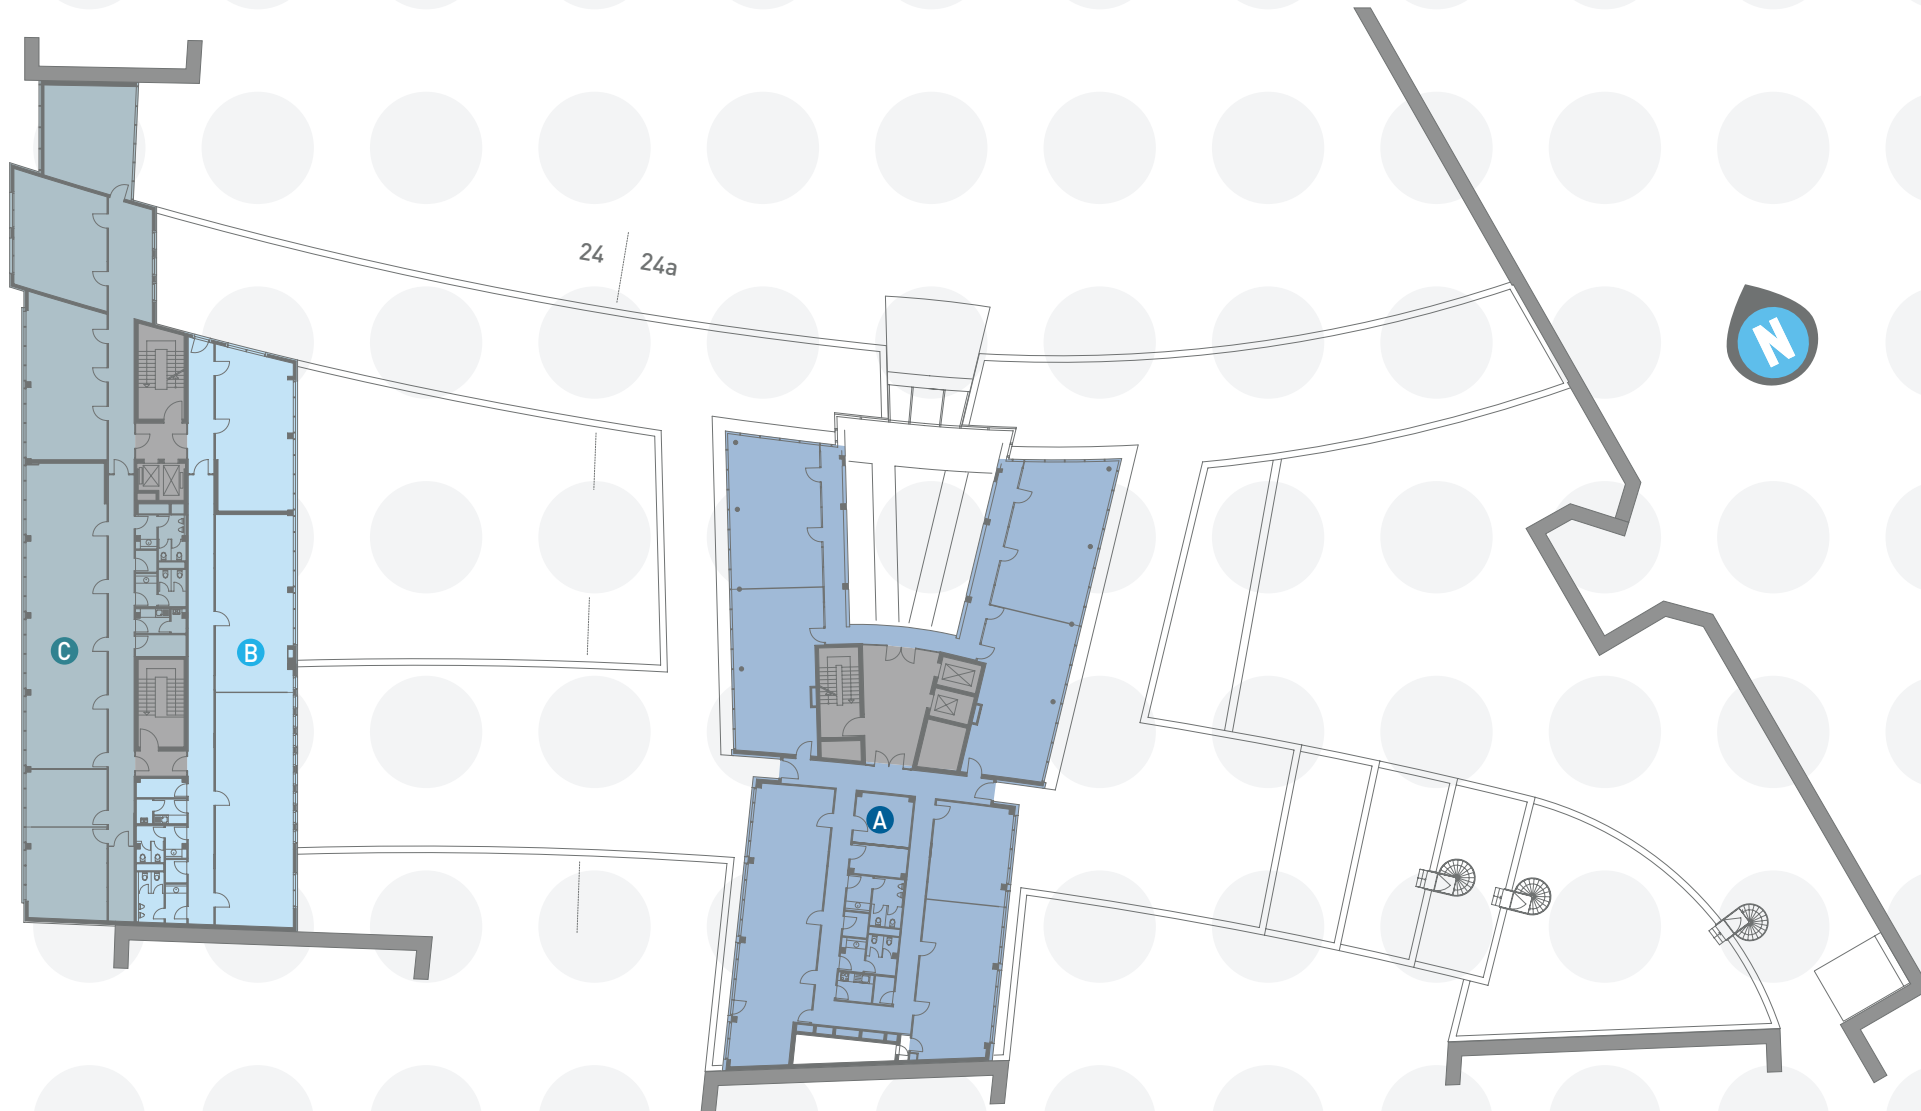

Seidlistraße 24

24 | 24a

A 849 m² B 391 m² C 573 m² 5. OG gesamt: 1.813 m²

Grundrisse nicht maßstäblich.

Flächenangaben in BGF in Anlehnung an die gif-Richtlinien. Quadratmeterangaben sind Circa-Werte.